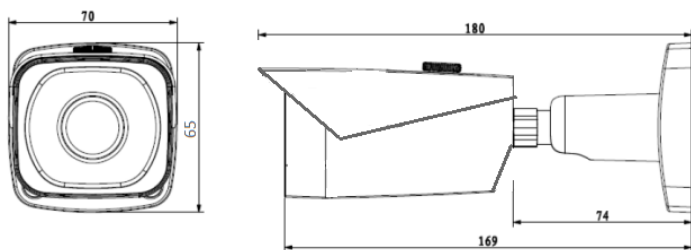

## Charakterystyka Kamery

- Przetwornik 1/2.9" 6 Mpx PS Starvis CMOS
- Kodowanie H.265 / H.264 / MJPEG
- Obsługa trzech strumieni kodowania
- Mechaniczny filtr podczerwieni
- Funkcje AWB, AGC, BLC, HLC, ROI
- Cyfrowa redukcja szumów 3DNR
- Poszerzona dynamika obrazu WDR(120dB)
- Wbudowany Web serwer, zgodność z NVR, obsługa przez CMS (BCS Manager), aplikacja mobilna BCS (iOS, android), P2P
- Obiektyw stały 2.8 mm F1.6
- Promiennik podczerwieni o zasięgu do 40m
- Przyciemniana szyba dzielona z kołnierzem oddzielającym promiennik od obiektywu
- Inteligentne funkcje detekcji, przekroczenie linii, wtargnięcie w obszar, zmiana sceny, detekcja twarzy, pojawienie się / zniknięcie obiektu, detekcja twarzy
- Obudowa zewnętrzna IP66
- Gniazdo kart pamięci microSD do 128GB
- Zasilanie DC12V i PoE

## Wymiary kamery